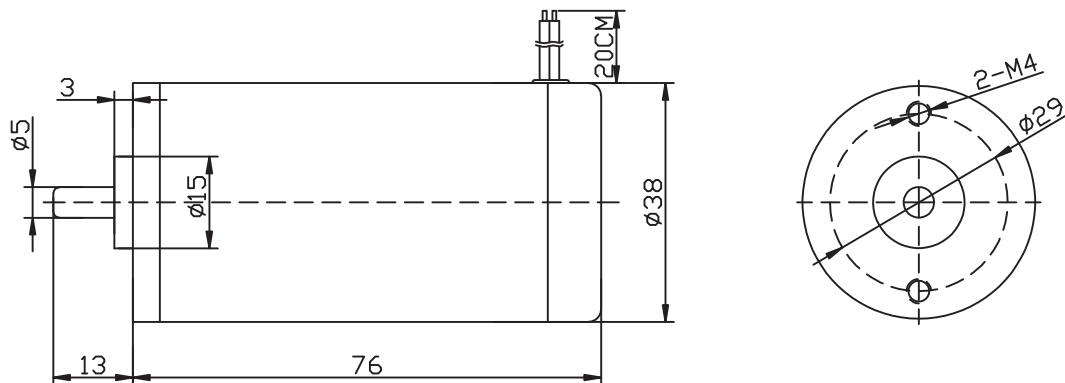

Permanent Magnet Dc Motor

ZY-38 DC MOTOR Series

电动机主要技术参数/Motor Technical Date

马达型号 Motor name	额定电压 Rated Volt. v	空载Noload		负载扭矩Load torque				堵转扭矩Stall torque	
		Current	Speed	Current	Speed	Torque	Output power	Torque	Current
		mA	r/min	mA	r/min	gf. cm	w	gf. cm	A
ZY38123000	12	≤120	3000	≤750	2200	220	4.8	900	2.8
ZY38124500	12	≤190	4500	≤1500	3300	300	9.9	1200	6
ZY38126000	12	≤250	6000	≤3000	4500	400	18	1600	10
ZY38243000	24	≤80	3000	≤400	2200	220	4.8	900	1.5
ZY38244500	24	≤120	4500	≤800	3300	300	9.9	1200	3
ZY38246000	24	≤160	6000	≤1500	4500	400	18	1600	5.5

外形尺寸图/Appearance size

Permanent Magnet Dc Motor

ZY38123000CHARAC TERISTICS

ZY38243000CHARAC TERISTICS

ZY38124500CHARAC TERISTICS

ZY38244500CHARAC TERISTICS

ZY38126000CHARAC TERISTICS

ZY38246000CHARAC TERISTICS